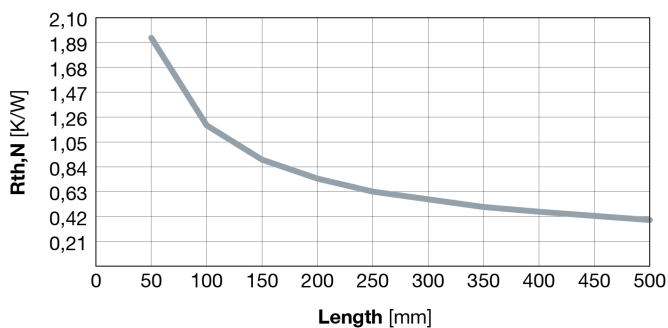

### EL-M-P20015 KAMM KÜHLKÖRPER

Breite = 200 mm

$R_{th} = \text{ca. } 1.30$  / bei 50W – 100 mm

Kundenspezifische Länge, Bearbeitung oder Oberflächenbehandlung ist unser Standardvorgang.

**Kg/mt: 3.90**

*Selbstverständlich kann es auf Ihren Wunsch (Länge x Breite) adaptiert werden.*

Thermal Resistance - Natural convection

Air speed correction factor