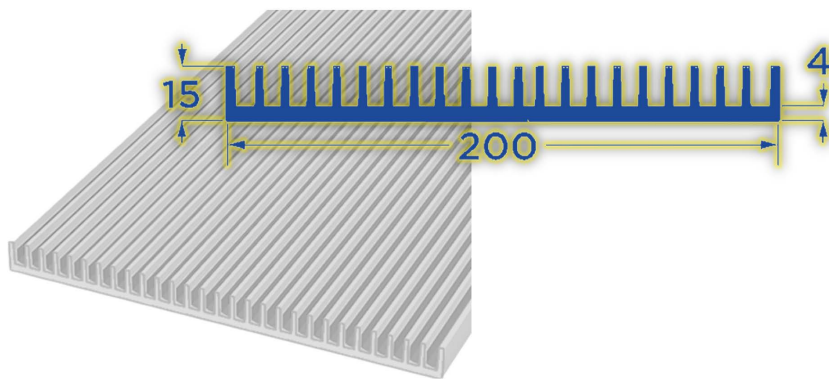

# KÜHLKÖRPER BEVORZUGTE PROFILE

\*Mehr auf Anfrage – über 100 Profile verfügbar

## EL-M-P20015 KAMM KÜHLKÖRPER

### EL-M-P20015 KAMM KÜHLKÖRPER

Breite = 200 mm

$R_{th} = \text{ca. } 1.30$  / bei 50W – 100 mm

Kundenspezifische Länge, Bearbeitung oder Oberflächenbehandlung ist unser Standardvorgang.

**Kg/mt: 3.90**

*Selbstverständlich kann es auf Ihren Wunsch (Länge x Breite) adaptiert werden.*