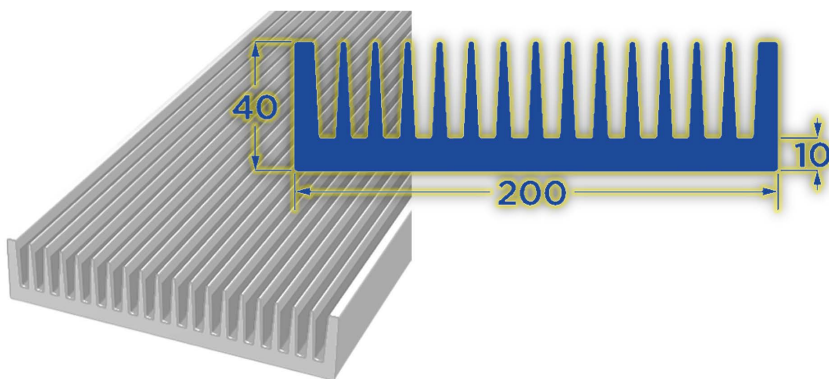

KÜHLKÖRPER BEVORZUGTE PROFILE

***Mehr auf Anfrage – über 100 Profile verfügbar**

EL-M-P20040 KAMM KÜHLKÖRPER

EL-M-P20040 KAMM KÜHLKÖRPER

Breite = 200 mm

$R_{th} = \text{ca. } 0.95 / \text{ bei } 50\text{W} - 100 \text{ mm}$

Kundenspezifische Länge, Bearbeitung oder Oberflächenbehandlung ist unser Standardvorgang.

Kg/mt: 10.67

Selbstverständlich kann es auf Ihren Wunsch (Länge x Breite) adaptiert werden.