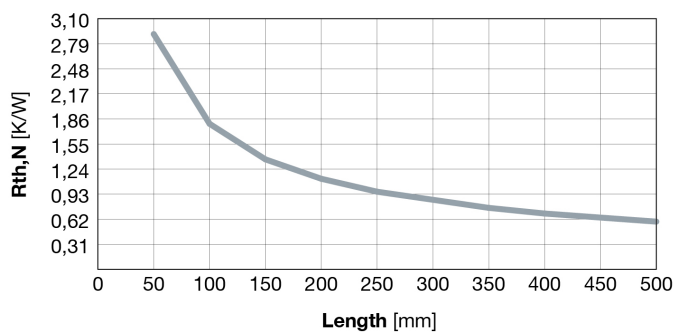

KÜHLKÖRPER BEVORZUGTE PROFILE

*Mehr auf Anfrage – über 100 Profile verfügbar

EL-M-P10015 KAMM KÜHLKÖRPER

EL-M-P10015 KAMM KÜHLKÖRPER

Breite = 100 mm

$R_{th} = \text{ca. } 1.90$ / bei 50W – 100 mm

Kundenspezifische Länge, Bearbeitung oder Oberflächenbehandlung ist unser Standardvorgang.

Kg/mt: 2.16

Selbstverständlich kann es auf Ihren Wünsche (Länge x Breite) adaptiert werden.

Thermal Resistance - Natural convection

Air speed correction factor