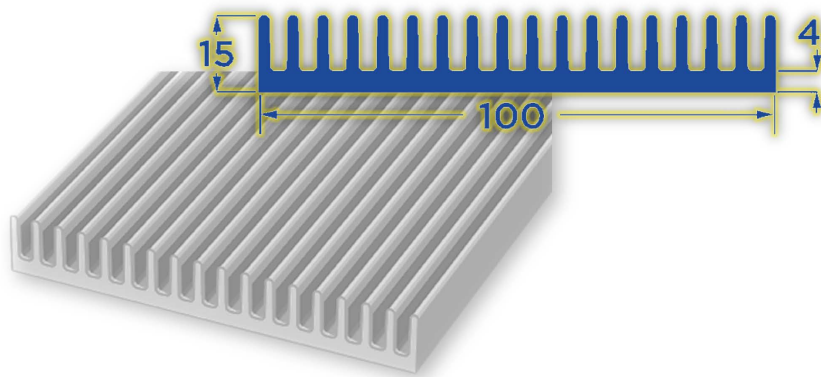

KÜHLKÖRPER BEVORZUGTE PROFILE

*Mehr auf Anfrage – über 100 Profile verfügbar

EL-M-P10015 KAMM KÜHLKÖRPER

EL-M-P10015 KAMM KÜHLKÖRPER

Breite = 100 mm

$R_{th} = \text{ca. } 1.90$ / bei 50W – 100 mm

Kundenspezifische Länge, Bearbeitung oder Oberflächenbehandlung ist unser Standardvorgang.

Kg/mt: 2.16

Selbstverständlich kann es auf Ihren Wünsche (Länge x Breite) adaptiert werden.

Thermal Resistance - Natural convection

Air speed correction factor